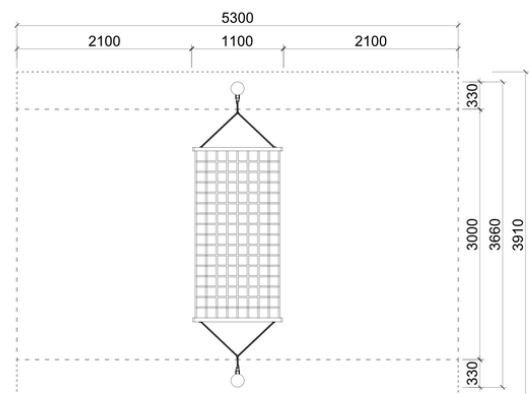

ČSN EN 1176-1 ed.2:2018; ČSN EN 1176-2 ed.2:2018