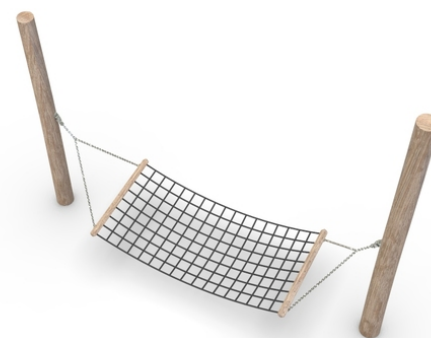

Woody Doo

Hamnet

Popis herních prvků

2x akátová stojka, 1x lanová houpací síť

No. číslo	WD-0431-01
Věková skupina	3 - 14
Rozměry (m)	3,7 x 1,1 x 3,0
Potřebná plocha (m)	4,1 x 5,1
Povrch tlumící náraz (m²)	19
Max. výška pádu (m)	0,55
Počet uživatelů	1

Vizualizace mají informativní charakter.