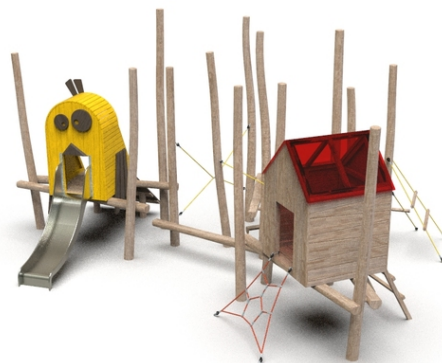

Popis herních prvků

vyvýšená konstrukce prolézačky složená z několika herních prvků, 1x skluzavka, 1x dřevěná budka – Tembox 02, 1x dřevěná budka – Hose...

No. číslo	WD-0804-00
Věková skupina	3 - 14
Rozměry (m)	7,1 x 5,4 x 3,6
Potřebná plocha (m)	9,8 x 8,4
Povrch tlumící náraz (m ²)	63
Max. výška pádu (m)	0,95
Počet uživatelů	16