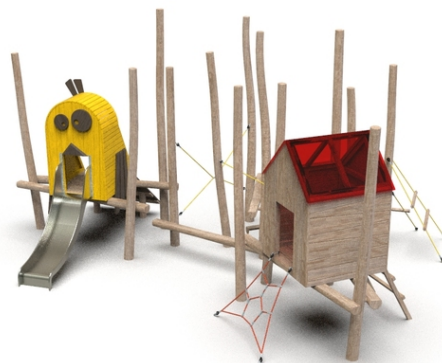

## Woody Doo

#### Popis herních prvků

vyvýšená konstrukce prolézačky složená z několika herních prvků, 1x skluzavka, 1x dřevěná budka – Tembox 02, 1x dřevěná budka – Hose...

No. číslo	WD-0804-00
Věková skupina	3 - 14
Rozměry (m)	7,1 x 5,4 x 3,6
Potřebná plocha (m)	9,8 x 8,4
Povrch tlumící náraz (m <sup>2</sup> )	63
Max. výška pádu (m)	0,95
Počet uživatelů	16