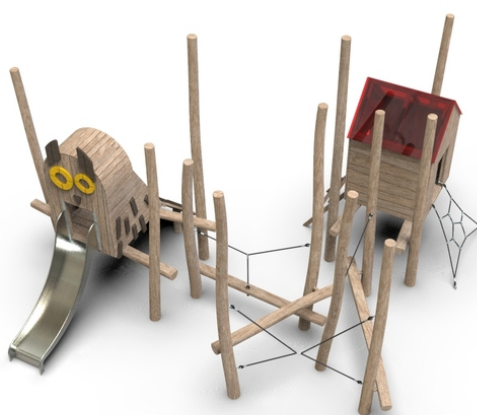

## Woody Doo

#### Popis herních prvků

vyvýšená konstrukce prolézačky složená z několika herních prvků, 1x skluzavka, 1x dřevěná budka – Tembox 01, 1x dřevěná budka – Hose...

No. číslo	WD-0810-00
Věková skupina	3 - 14
Rozměry (m)	6,1 x 6,1 x 3,6
Potřebná plocha (m)	9,6 x 9,0
Povrch tlumící náraz (m <sup>2</sup> )	58,5
Max. výška pádu (m)	1
Počet uživatelů	7