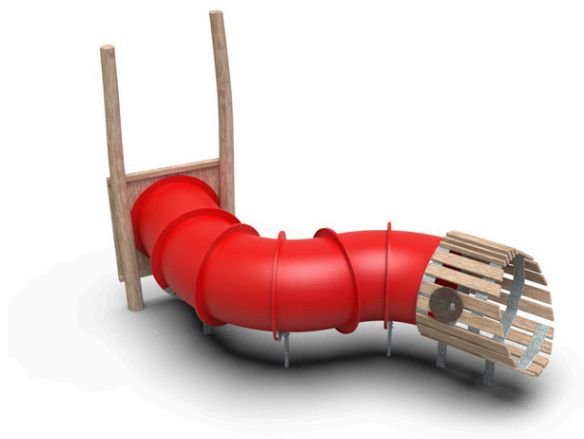

1x akátový rám, 2x akátová stojka, 1x akátová hlava červa, 1x plastový tunel

No. číslo	WD-0316-00
Věková skupina	3 - 10
Rozměry (m)	4,0 x 1,9 x 2,8
Potřebná plocha (m)	6,9 x 4,0
Povrch tlumící náraz (m ²)	10,4
Max. výška pádu (m)	0,45
Počet uživatelů	5