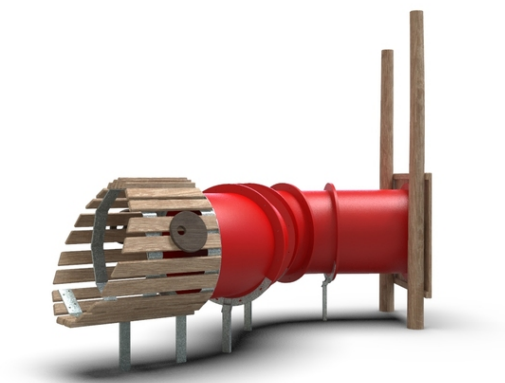

1x akátový rám, 2x akátová stojka, 1x akátová hlava červa, 1x plastový tunel

No. číslo	WD-0316-00
Věková skupina	3 - 10
Rozměry (m)	4,0 x 1,9 x 2,8
Potřebná plocha (m)	6,9 x 4,0
Povrch tlumící náraz (m ²)	10,4
Max. výška pádu (m)	0,45
Počet uživatelů	5