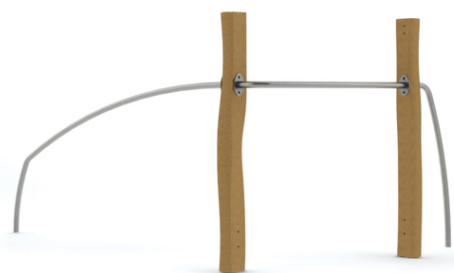

#### Popis herních prvků

1x horizontální hrazda, 1x ohnutá nízká hrazda, 1x krátká šplhací tyč

No. číslo	RR-0108-00
Věková skupina	3 - 14
Rozměry (m)	2,9 x 1,7 x 1,5
Potřebná plocha (m)	5,9 x 4,7
Povrch tlumící náraz (m <sup>2</sup> )	20
Max. výška pádu (m)	0,95
Počet uživatelů	3