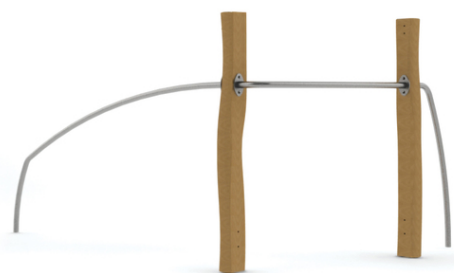

1x horizontální hrazda, 1x ohnutá nízká hrazda, 1x krátká šplhací tyč

No. číslo	RR-0108-00
Věková skupina	3 - 14
Rozměry (m)	2,9 x 1,7 x 1,5
Potřebná plocha (m)	5,9 x 4,7
Povrch tlumící náraz (m ²)	20
Max. výška pádu (m)	0,95
Počet uživatelů	3