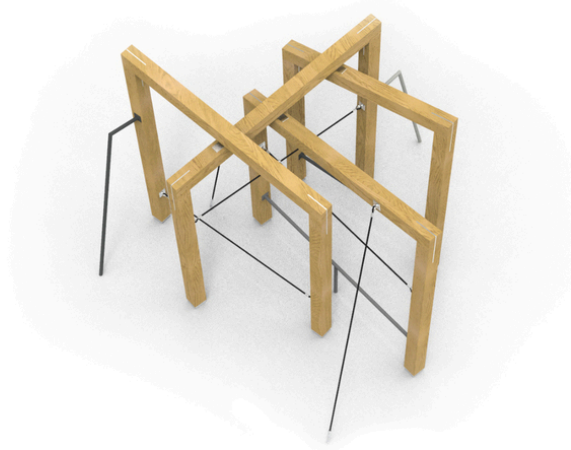

konstrukce prolézacích rámpů, 5x polezná lano, 2x polezná tyč, 2x nakloněná šplhací tyč

No. číslo	DI-0900-00
Věková skupina	3-14
Rozměry (m)	3,8 x 3,4 x 2,7
Potřebná plocha (m)	6,8 x 6,4
Povrch tlumící náraz (m ²)	32
Max. výška pádu (m)	1,0
Počet uživatelů	7