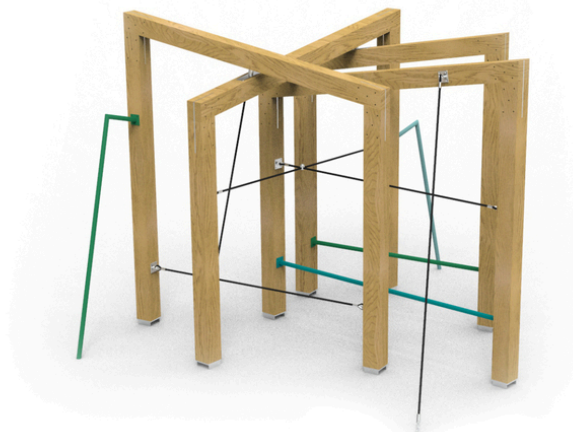

konstrukce prolézacích rámpů, 5x polezná lano, 2x polezná tyč, 2x nakloněná šplhací tyč

No. číslo	DI-0900-00
Věková skupina	3-14
Rozměry (m)	3,8 x 3,4 x 2,7
Potřebná plocha (m)	6,8 x 6,4
Povrch tlumící náraz (m ²)	32
Max. výška pádu (m)	1,0
Počet uživatelů	7