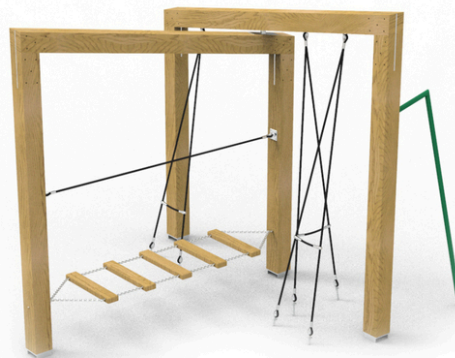

Popis herních prvků

konstrukce prolézacích rámců, 3x balanční příčka, 1x šplhací tyč, 1x oporné lano

No. číslo	DI-0110-00
Věková skupina	3-14
Rozměry (m)	3,3 x 2,7 x 2,6
Potřebná plocha (m)	5,8 x 6,3
Povrch tlumící náraz (m ²)	26
Max. výška pádu (m)	0,9
Počet uživatelů	6