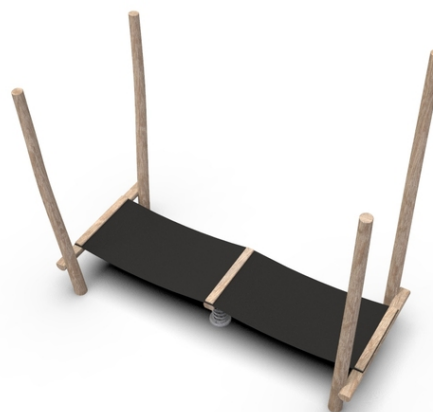

Popis herních prvků

4x akátová stojka, 1x horizontální gumový pás, 1x ocelová pružina

No. číslo	WD-0617-00
Věková skupina	3 - 14
Rozměry (m)	3,9 x 1,7 x 3,2
Potřebná plocha (m)	6,9 x 4,7
Povrch tlumící náraz (m²)	30
Max. výška pádu (m)	0,6
Počet uživatelů	2