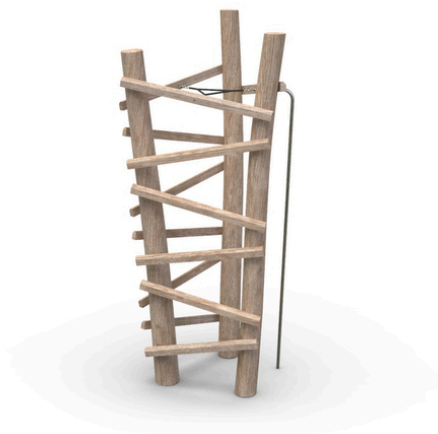

## Woody Doo

#### Popis herních prvků

3x akátová stojka, 13x horizontální nášlap, 1x šplhací tyč, 1x lanový výplet

<b>No. číslo</b>	WD-0626-00
<b>Věková skupina</b>	3 - 14
<b>Rozměry (m)</b>	1,6 x 1,5 x 3,4
<b>Potřebná plocha (m)</b>	6,5 x 6,5
<b>Povrch tlumící náraz (m<sup>2</sup>)</b>	32
<b>Max. výška pádu (m)</b>	2,9
<b>Počet uživatelů</b>	4