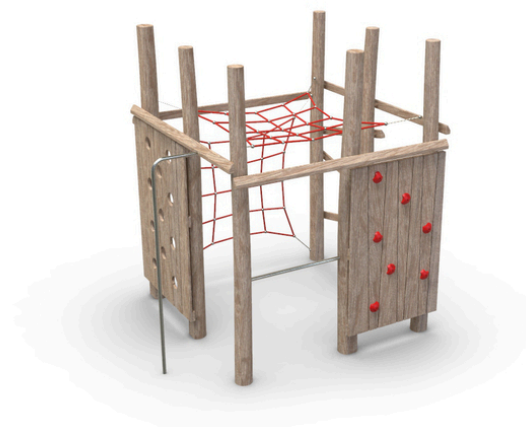

Woody Doo

Kami 03

Popis herních prvků

7x akátová stojka, 1x horizontální polezná síť, 1x vertikální polezná síť, 1x lezecká stěna s chytý, 1x lezecká stěna s děrami, 1x dřevěný...

No. číslo	WD-0627-00
Věková skupina	3 - 14
Rozměry (m)	2,2 x 2,5 x 2,6
Potřebná plocha (m)	5,8 x 6,1
Povrch tlumící náraz (m²)	30,6
Max. výška pádu (m)	1,95
Počet uživatelů	5

Vizualizace mají informativní charakter.