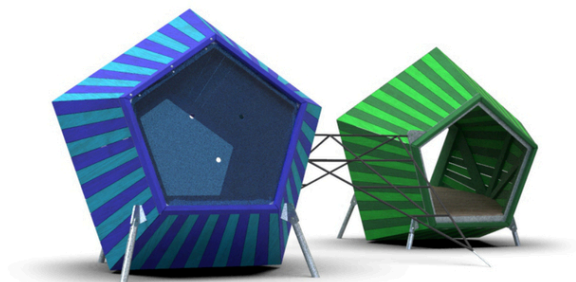

Popis herních prvků

2x konstrukce kokonu, 1x naklopená polezná síť

No. číslo	KK-0001-00
Věková skupina	3 - 14
Rozměry (m)	4,3 x 3,2 x 1,7
Potřebná plocha (m)	6,2 x 6,1
Povrch tlumící náraz (m ²)	32
Max. výška pádu (m)	0,9
Počet uživatelů	6