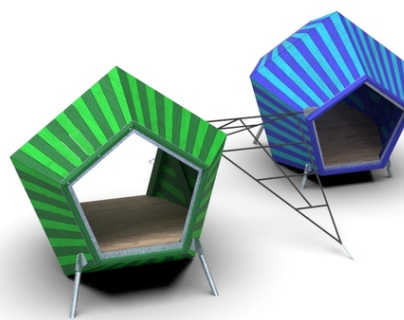

Popis herních prvků

2x konstrukce kokonu, 1x naklopená polezná síť

No. číslo	KK-0001-00
Věková skupina	3 - 14
Rozměry (m)	4,3 x 3,2 x 1,7
Potřebná plocha (m)	6,2 x 6,1
Povrch tlumící náraz (m ²)	32
Max. výška pádu (m)	0,9
Počet uživatelů	6