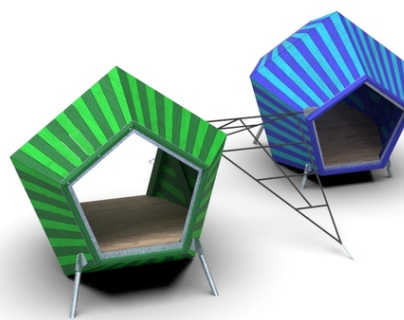

hřiště.cz, s.r.o.
sídlo firmy:
Příkop 838/6
Brno 602 00
www.hriste.cz

kanceláře, korespondence:
Zábrdovická 2
615 00 Brno-Židenice
mobil: +420 777 224 404
e-mail: info@hriste.cz

hřiště.cz

Endemiti

Kokony 01

Popis herních prvků

2x konstrukce kokonu, 1x naklopená polezná síť

No. číslo	KK-0001-00
Věková skupina	3 - 14
Rozměry (m)	4,3 x 3,2 x 1,7
Potřebná plocha (m)	6,2 x 6,1
Povrch tlumící náraz (m²)	32
Max. výška pádu (m)	0,9
Počet uživatelů	6