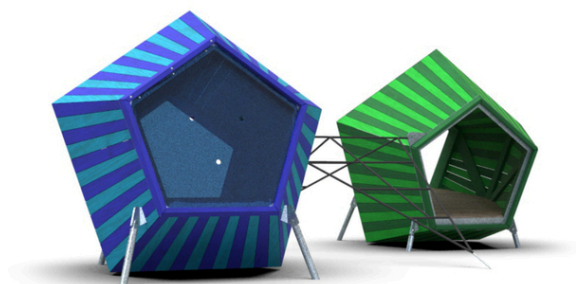

#### Popis herních prvků

2x konstrukce kokonu, 1x naklopená polezná síť

|  |                 |
|--|-----------------|
| No. číslo                              | KK-0001-00      |
| Věková skupina                         | 3 - 14          |
| Rozměry (m)                            | 4,3 x 3,2 x 1,7 |
| Potřebná plocha (m)                    | 6,2 x 6,1       |
| Povrch tlumící náraz (m <sup>2</sup> ) | 32              |
| Max. výška pádu (m)                    | 0,9             |
| Počet uživatelů                        | 6               |