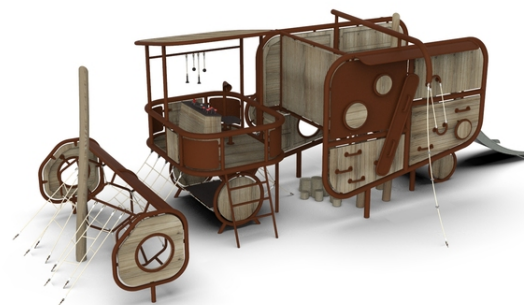

Popis herních prvků

skluzavka, síť, žebřík, zvukovod, lezecká stěna,
prolézací kůly, otočná kola, řídicí pult, podesty

No. číslo	XV-0303-00
Věková skupina	3-14
Rozměry (m)	11,5x7,5x4,0
Potřebná plocha (m)	25,4x10,4,0
Povrch tlumící náraz (m ²)	127
Max. výška pádu (m)	2,2
Počet uživatelů	20