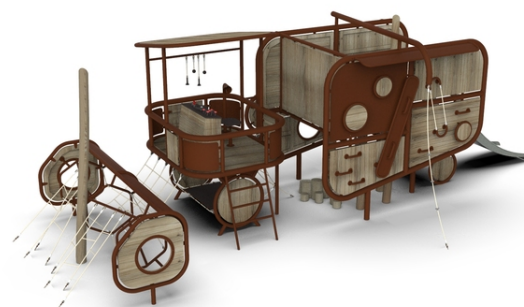

## Atypy

#### Popis herních prvků

skluzavka, síť, žebřík, zvukovod, lezecká stěna,  
prolézací kůly, otočná kola, řídicí pult, podesty

No. číslo	XV-0303-00
Věková skupina	3-14
Rozměry (m)	11,5x7,5x4,0
Potřebná plocha (m)	25,4x10,4,0
Povrch tlumící náraz (m <sup>2</sup> )	127
Max. výška pádu (m)	2,2
Počet uživatelů	20