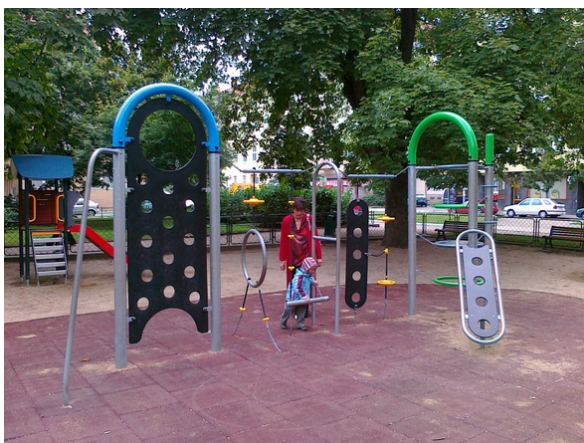

Popis herních prvků

lezecká stěna s chyty, požární tyč, opičí dráha, obručová věž, žebřík vřetenový, děrová rampa, madla "Saturn"

| | |
|--|-----------------|
| No. číslo | PA-0014-00 |
| Věková skupina | 3 - 14 |
| Rozměry (m) | 5,7 x 2,2 x 2,7 |
| Potřebná plocha (m) | 9,2 x 5,6 |
| Povrch tlumící náraz (m ²) | 38 |
| Max. výška pádu (m) | 2 |
| Počet uživatelů | 12 |