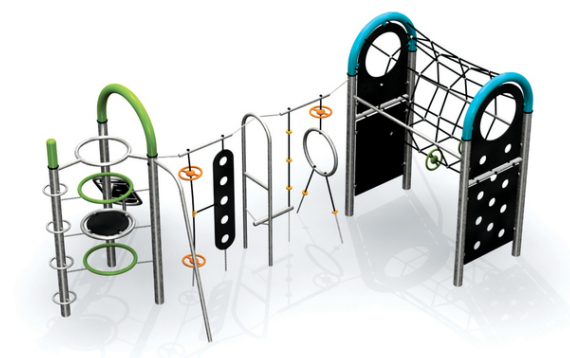

## Pipe Age

### Kronos II.

#### Popis herních prvků

lezecká stěna s otvory, lezecká stěna s chyty, lanový tunel, požární tyč, opičí dráha, obručová věž, žebřík vřetenový, děrová rampa,...

No. číslo	PA-0015-00
Věková skupina	3 - 14
Rozměry (m)	7,5 x 4,0 x 2,7
Potřebná plocha (m)	9,2 x 7,6
Povrch tlumící náraz (m <sup>2</sup> )	50
Max. výška pádu (m)	2,7
Počet uživatelů	15