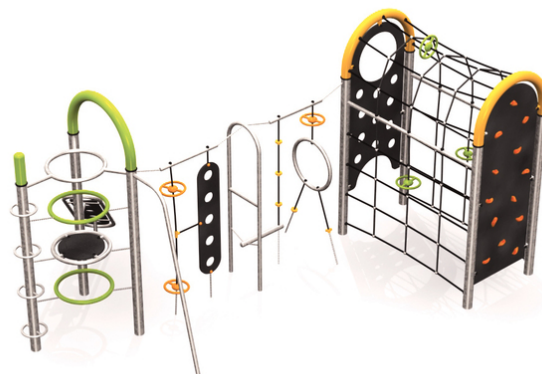

hřiště.cz, s.r.o.
sídlo firmy:
Příkop 838/6
Brno 602 00
www.hriste.cz

kanceláře, korespondence:
Zábrdovická 2
615 00 Brno-Židenice
mobil: +420 777 224 404
e-mail: info@hriste.cz

hřiště.cz

Pipe Age

Kronos V.

Popis herních prvků

lezecká stěna s otvory, lezecká stěna s chyty,
lanová síť, požární tyč, opičí dráha, obručová věž,
žebřík vřetenový, děrová rampa,...

No. číslo	PA-0018-00

Věková skupina	3 - 14

Rozměry (m)	7,6 x 4,0 x 2,7

Potřebná plocha (m)	9,2 x 7,6

Povrch tlumící náraz (m²)	50

Max. výška pádu (m)	2,7

Počet uživatelů	16