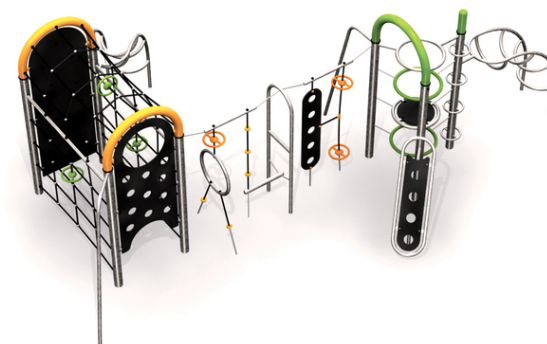

Popis herních prvků

lezecká stěna s otvory, lezecká stěna s chyty, lanová síť, požární tyč, opičí dráha, obručová věž, žebřík vřetenový, děrová rampa,...

No. číslo	PA-0019-00
Věková skupina	3 - 14
Rozměry (m)	7,3 x 5,3 x 2,7
Potřebná plocha (m)	10,4 x 8,5
Povrch tlumící náraz (m ²)	57
Max. výška pádu (m)	2,7
Počet uživatelů	18