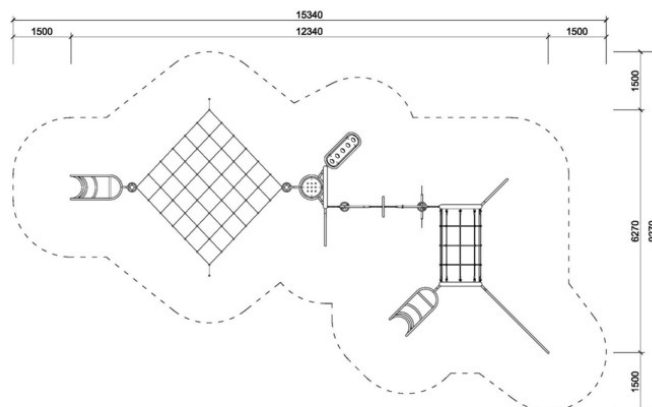

Vizualizace mají informativní charakter.