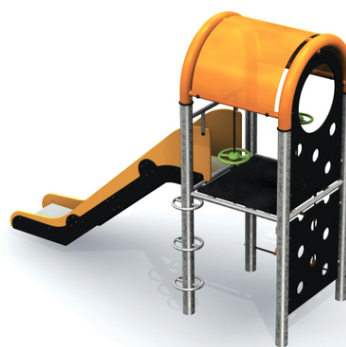

#### Popis herních prvků

skluzavka, lezecká stěna s otvory, žebřík lanový, žebřík vřetenový, madla "Saturn"

No. číslo	PA-0022-00
Věková skupina	3 - 14
Rozměry (m)	1,0 x 3,4 x 2,7
Potřebná plocha (m)	4,8 x 7,2
Povrch tlumící náraz (m <sup>2</sup> )	26
Max. výška pádu (m)	1,9
Počet uživatelů	6