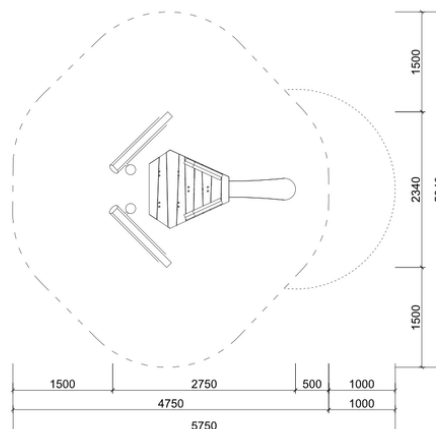

Vizualizace mají informativní charakter.