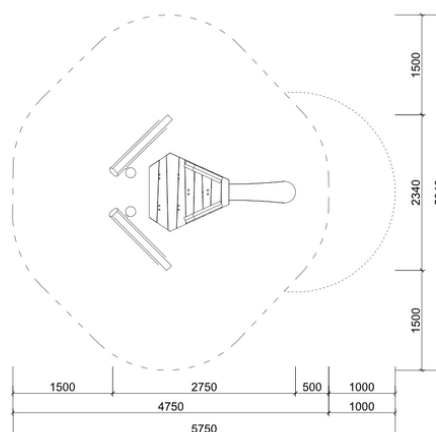

Vizualizace mají informativní charakter.