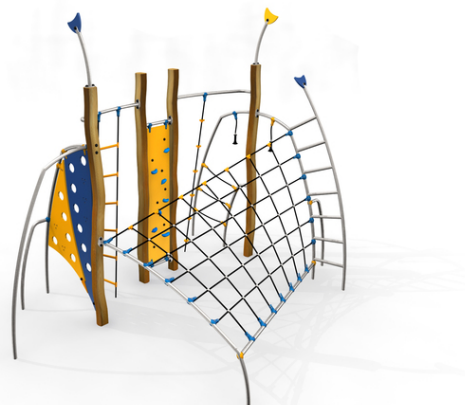

1x děrová lezecká stěna, 1x lezecká stěna s chyty, 1x šplhací tyč, 1x lanový žebřík, 1x prostorová síť, 1x lano s chyty, 1x lanový výlez,...

No. číslo	RR-0054-00
Věková skupina	3 - 14
Rozměry (m)	4,7 x 3,6 x 3,7
Potřebná plocha (m)	8,1 x 6,7
Povrch tlumící náraz (m ²)	45,5
Max. výška pádu (m)	2,75
Počet uživatelů	14

Vizualizace mají informativní charakter.