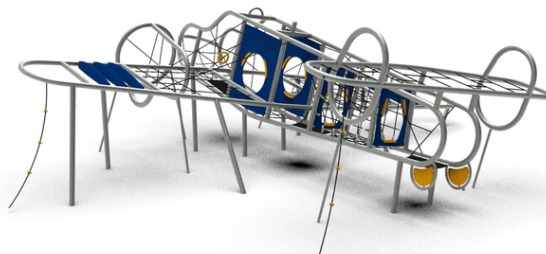

hřiště.cz, s.r.o.
sídlo firmy:
Příkop 838/6
Brno 602 00
www.hriste.cz

kanceláře, korespondence:
Zábrdovická 2
615 00 Brno-Židenice
mobil: +420 777 224 404
e-mail: info@hriste.cz

hřiště.cz

Endemiti

Letadlo Elektra

Popis herních prvků

kovové a lanové překážky, sedátko, knipl

No. číslo EL-0100-00

Věková skupina 3-14

Rozměry (m) 8,3 x 10,1 x 2,8

Potřebná plocha (m) 11,8 x 12,8

Povrch tlumící náraz (m²) 108

Max. výška pádu (m) 2,4

Počet uživatelů 15