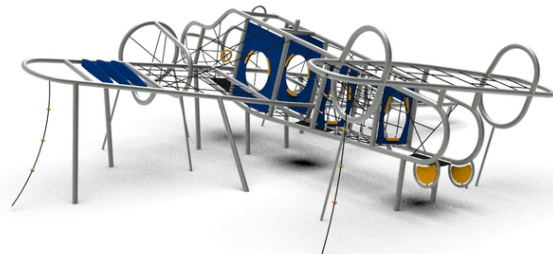

Popis herních prvků

kovové a lanové překážky, sedátko, knipl

No. číslo	EL-0100-00
Věková skupina	3-14
Rozměry (m)	8,3 x 10,1 x 2,8
Potřebná plocha (m)	11,8 x 12,8
Povrch tlumící náraz (m ²)	108
Max. výška pádu (m)	2,4
Počet uživatelů	15