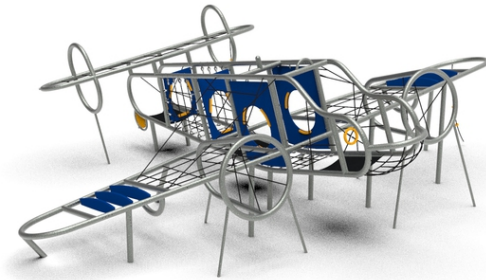

Popis herních prvků

kovové a lanové překážky, sedátko, knipl

No. číslo	EL-0100-00
Věková skupina	3-14
Rozměry (m)	8,3 x 10,1 x 2,8
Potřebná plocha (m)	11,8 x 12,8
Povrch tlumící náraz (m ²)	108
Max. výška pádu (m)	2,4
Počet uživatelů	15