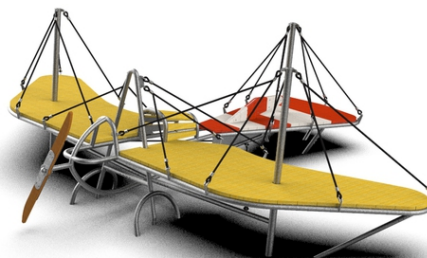

Popis herních prvků

polezná konstrukce, lanové překážky

No. číslo	XA-0020-00
Věková skupina	3-14
Rozměry (m)	3,7 x 4,9 x 1,7
Potřebná plocha (m)	6,6 x 8,0
Povrch tlumící náraz (m ²)	30,5
Max. výška pádu (m)	0,95
Počet uživatelů	6