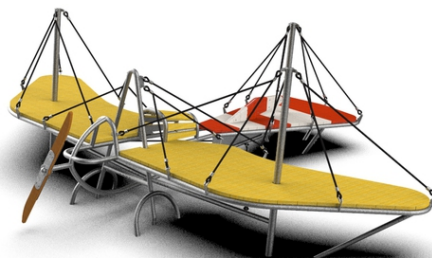

Popis herních prvků

polezná konstrukce, lanové překážky

No. číslo	XA-0020-00
Věková skupina	3-14
Rozměry (m)	3,7 x 4,9 x 1,7
Potřebná plocha (m)	6,6 x 8,0
Povrch tlumící náraz (m ²)	30,5
Max. výška pádu (m)	0,95
Počet uživatelů	6