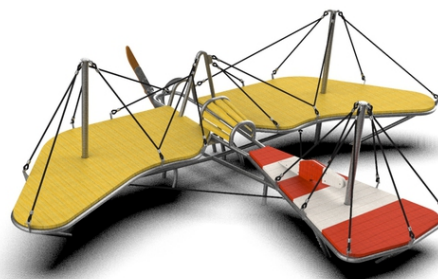

Popis herních prvků

polezná konstrukce, lanové překážky

No. číslo	XA-0020-00
Věková skupina	3-14
Rozměry (m)	3,7 x 4,9 x 1,7
Potřebná plocha (m)	6,6 x 8,0
Povrch tlumící náraz (m ²)	30,5
Max. výška pádu (m)	0,95
Počet uživatelů	6