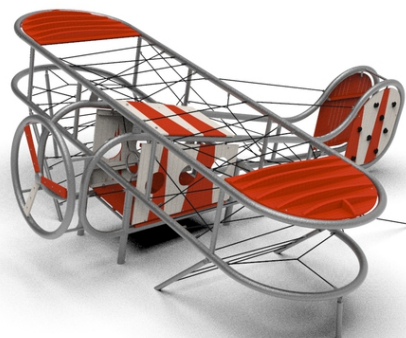

Popis herních prvků

kovové a lanové překážky, sedátko, knipl

No. číslo	XA-0030-00
Věková skupina	3-14
Rozměry (m)	8,2 x 7,7 x 3,0 m
Potřebná plocha (m)	12,5 x 11,2
Max. výška pádu (m)	3
Počet uživatelů	15