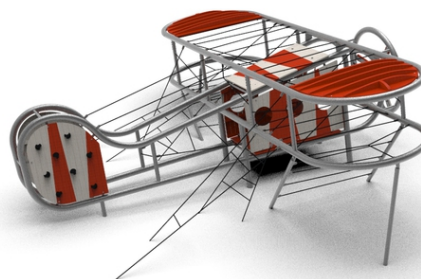

Popis herních prvků

kovové a lanové překážky, sedátko, knipl

No. číslo	XA-0030-00
Věková skupina	3-14
Rozměry (m)	8,2 x 7,7 x 3,0 m
Potřebná plocha (m)	12,5 x 11,2
Max. výška pádu (m)	3
Počet uživatelů	15