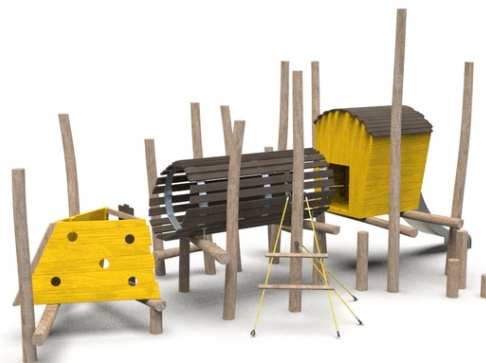

vyvýšená konstrukce prolézačky složená z několika herních prvků, 1x skluzavka, 1x dřevěná budka, 1x dřevěný tunel, 1x polezná dřevěná...

No. číslo	WD-0801-00
Věková skupina	3 - 14
Rozměry (m)	7,9 x 3,9 x 3,6
Potřebná plocha (m)	11,4 x 6,9
Povrch tlumící náraz (m²)	53
Max. výška pádu (m)	1,3
Počet uživatelů	10