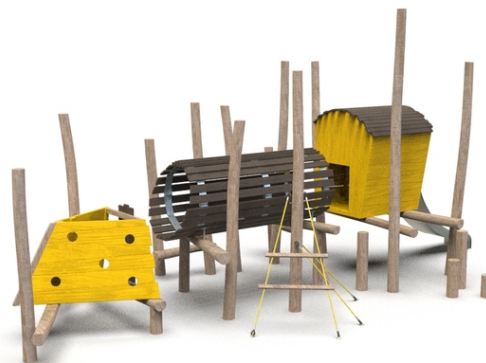

## Woody Doo

#### Popis herních prvků

vyvýšená konstrukce prolézačky složená z několika herních prvků, 1x skluzavka, 1x dřevěná budka, 1x dřevěný tunel, 1x polezná dřevěná...

No. číslo	WD-0801-00
Věková skupina	3 - 14
Rozměry (m)	7,9 x 3,9 x 3,6
Potřebná plocha (m)	11,4 x 6,9
Povrch tlumící náraz (m <sup>2</sup> )	53
Max. výška pádu (m)	1,3
Počet uživatelů	10