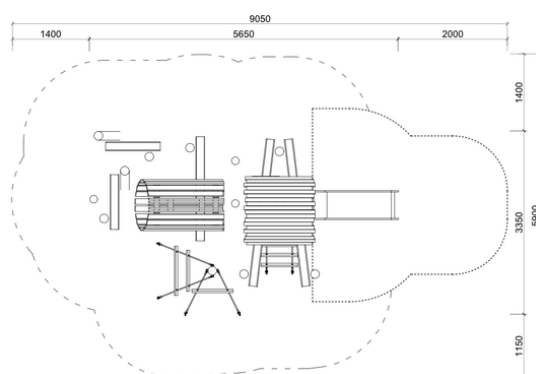

ČSN EN 1176-1 ed.2:2018; ČSN EN 1176-3 ed.2:2018