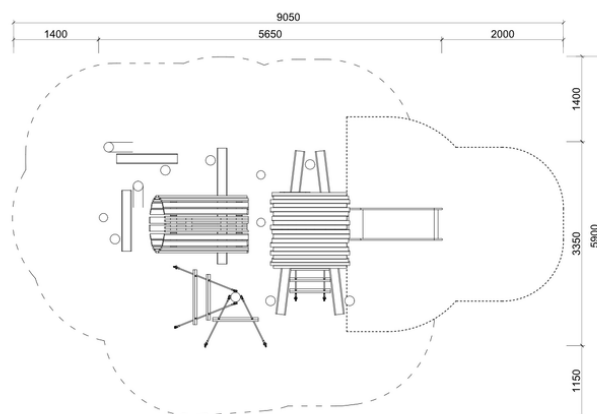

ČSN EN 1176-1 ed.2:2018; ČSN EN 1176-3 ed.2:2018