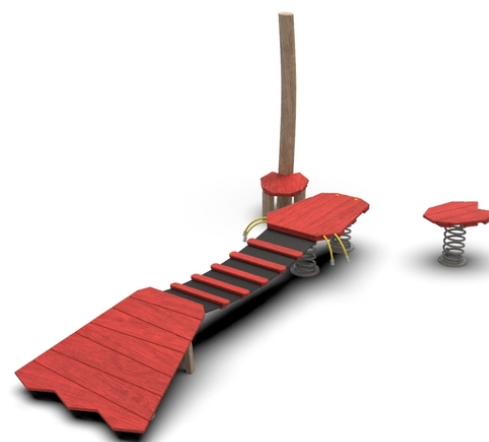

Woody Doo

Lokust

Popis herních prvků

1x akátové stéblo, 1x akátová hlava, 4x pružina, 1x akátový ocas, 1x gumový mostek s nášlapy

No. číslo	WD-0438-00
Věková skupina	3 - 14
Rozměry (m)	4,2 x 2,5 x 2,0
Potřebná plocha (m)	7,2 x 5,5
Povrch tlumící náraz (m ²)	30
Max. výška pádu (m)	0,5
Počet uživatelů	5

Vizualizace mají informativní charakter.