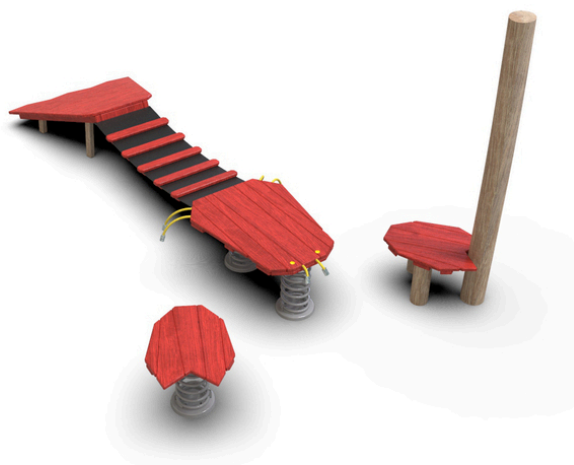

Woody Doo

Lokust

Popis herních prvků

1x akátové stéblo, 1x akátová hlava, 4x pružina, 1x akátový ocas, 1x gumový mostek s nášlapy

No. číslo	WD-0438-00
Věková skupina	3 - 14
Rozměry (m)	4,2 x 2,5 x 2,0
Potřebná plocha (m)	7,2 x 5,5
Povrch tlumící náraz (m ²)	30
Max. výška pádu (m)	0,5
Počet uživatelů	5

Vizualizace mají informativní charakter.