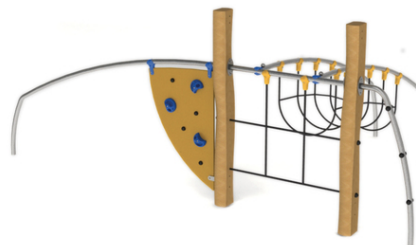

1x lanový most, 1x síťový výlez, 1x lezecká stěna s chyty, 1x hrazdička, 1x šplhací tyč s výstupky, 1x nízká ohnutá hrazda

No. číslo	RR-0137-00
Věková skupina	3 - 14
Rozměry (m)	4,0 x 2,4 x 1,6
Potřebná plocha (m)	7,0 x 5,4
Povrch tlumící náraz (m ²)	20
Max. výška pádu (m)	0,95
Počet uživatelů	5