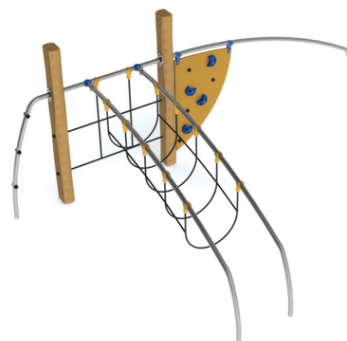

1x lanový most, 1x síťový výlez, 1x lezecká stěna s chyty, 1x hrazdička, 1x šplhací tyč s výstupky, 1x nízká ohnutá hrazda

No. číslo	RR-0137-00
Věková skupina	3 - 14
Rozměry (m)	4,0 x 2,4 x 1,6
Potřebná plocha (m)	7,0 x 5,4
Povrch tlumící náraz (m ²)	20
Max. výška pádu (m)	0,95
Počet uživatelů	5