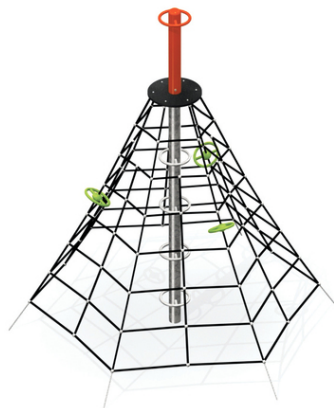

Popis herních prvků

žebřík vřetenový, lanová síť, plošina s madlem, madla "Saturn"

No. číslo	PA-0025-00
Věková skupina	3 - 14
Rozměry (m)	3,0 x 3,0 x 3,3
Potřebná plocha (m)	5,7 x 5,7
Povrch tlumící náraz (m ²)	25,5
Max. výška pádu (m)	2,4
Počet uživatelů	10