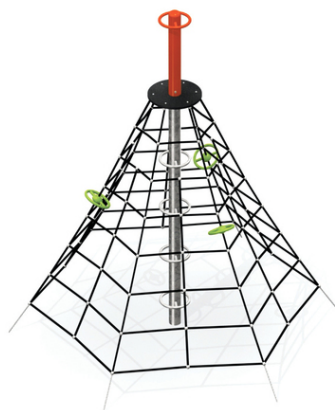

Popis herních prvků

žebřík vřetenový, lanová síť, plošina s madlem, madla "Saturn"

No. číslo	PA-0025-00
Věková skupina	3 - 14
Rozměry (m)	3,0 x 3,0 x 3,3
Potřebná plocha (m)	5,7 x 5,7
Povrch tlumící náraz (m ²)	25,5
Max. výška pádu (m)	2,4
Počet uživatelů	10