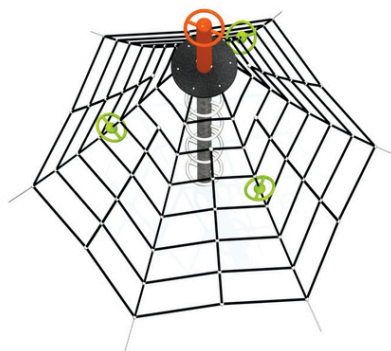

Popis herních prvků

žebřík vřetenový, lanová síť, plošina s madlem, madla "Saturn"

No. číslo	PA-0025-00
Věková skupina	3 - 14
Rozměry (m)	3,0 x 3,0 x 3,3
Potřebná plocha (m)	5,7 x 5,7
Povrch tlumící náraz (m ²)	25,5
Max. výška pádu (m)	2,4
Počet uživatelů	10