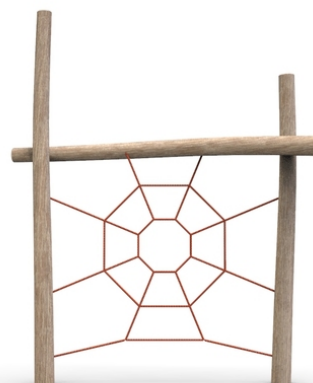

Woody Doo

Maky 12

Popis herních prvků

2x akátová stojka, 1x síť ve tvaru pavučiny, akátové ráhno

No. číslo	WD-0621-00
Věková skupina	3 - 14
Rozměry (m)	2,4 x 0,6 x 2,7
Potřebná plocha (m)	6,1 x 4,3
Povrch tlumící náraz (m²)	20,5
Max. výška pádu (m)	2
Počet uživatelů	3