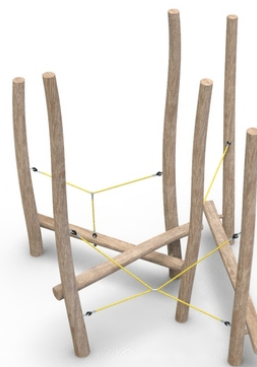

Woody Doo

Mido set

Popis herních prvků

6x akátová stojka, 3x akátová pochozí kladina, 5x oporné a pochozí lano

No. číslo	WD-0221-00
Věková skupina	3 - 14
Rozměry (m)	3,2x2,9x3,2
Potřebná plocha (m)	6,2x5,7
Povrch tlumící náraz (m²)	25
Max. výška pádu (m)	1
Počet uživatelů	3

Vizualizace mají informativní charakter.