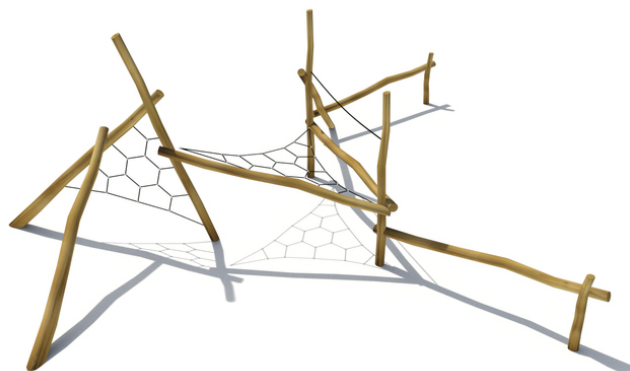

Woody Doo

Mikádo trojcíp

Popis herních prvků

plástvová síť trojúhelníkového tvaru, horizontální mezi třemi stojkami, plástvová síť trojúhelníkového tvaru vertikální mezi dvěma...

No. číslo	BA-0358-00
Věková skupina	3-14
Rozměry (m)	8,8 x 8,2 x 3,3
Potřebná plocha (m)	11,8 x 11,2
Povrch tlumící náraz (m²)	64
Max. výška pádu (m)	2,5
Počet uživatelů	10

Vizualizace mají informativní charakter.