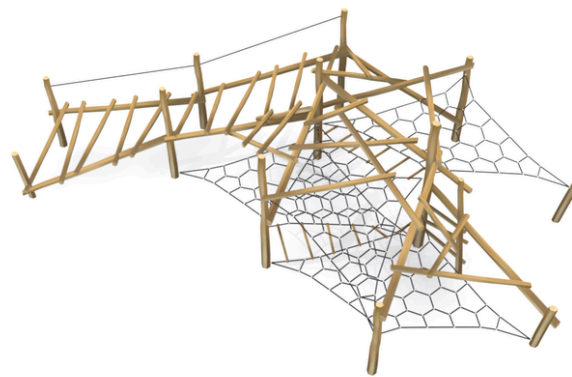

## Woody Doo

### Mikádo žebřík

#### Popis herních prvků

kladina, 3 x kosočtvercová zakřivená síť s plástvovým výpletem mezi čtyřmi stojkami, šikmý žebřík

No. číslo	BA-0360-05
Věková skupina	3-14
Rozměry (m)	10,4 x 6,0 x 3,4
Potřebná plocha (m)	13,6 x 10,2
Povrch tlumící náraz (m <sup>2</sup> )	99
Max. výška pádu (m)	2,7
Počet uživatelů	15