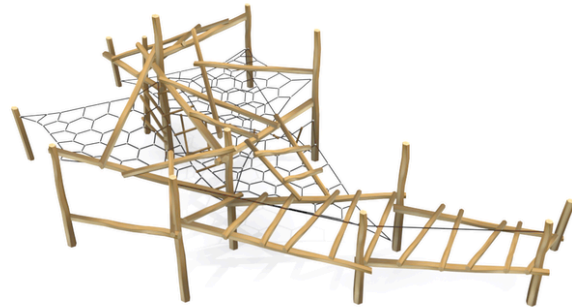

## Woody Doo

### Mikádo žebřík

#### Popis herních prvků

kladina, 3 x kosočtvercová zakřivená síť s plástvovým výpletem mezi čtyřmi stojkami, šikmý žebřík

No. číslo	BA-0360-05
Věková skupina	3-14
Rozměry (m)	10,4 x 6,0 x 3,4
Potřebná plocha (m)	13,6 x 10,2
Povrch tlumící náraz (m <sup>2</sup> )	99
Max. výška pádu (m)	2,7
Počet uživatelů	15