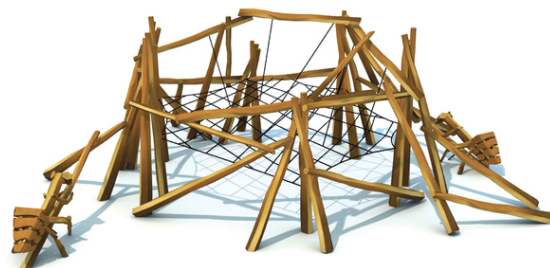

Popis herních prvků

mravenci, vodorovná síť, vertikální lana, vodorovné, vertikální i šikmé kůly,

No. číslo	BA-0402-00
Věková skupina	6-14
Rozměry (m)	9,0x8,0x3,0
Potřebná plocha (m)	12,1x10,6
Povrch tlumící náraz (m ²)	106
Max. výška pádu (m)	2,2
Počet uživatelů	15