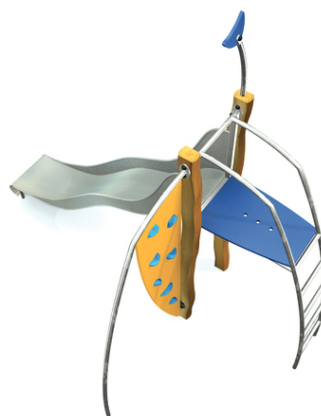

1x konstrukce prolézačky, 1x zvlněná nerezová skluzavka, 1x kovový žebřík, 1x lezecká stěna s chyty, 1x ohnutá šplhací tyč

No. číslo	RR-0056-00
Věková skupina	3 - 14
Rozměry (m)	3,6 x 2,1 x 3,3
Potřebná plocha (m)	7,1 x 5,0
Povrch tlumící náraz (m ²)	26
Max. výška pádu (m)	2,3
Počet uživatelů	4