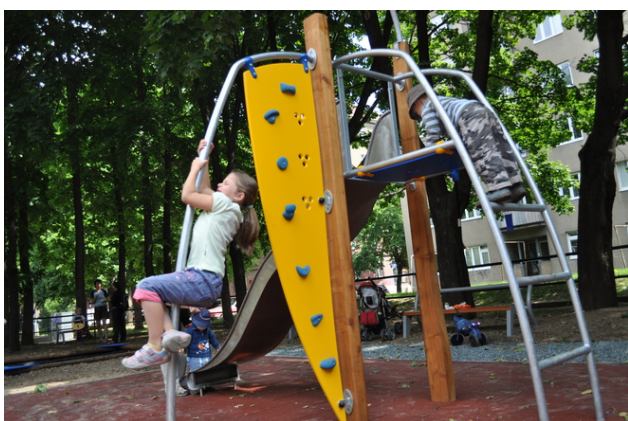

### Popis herních prvků

1x konstrukce prolézačky, 1x zvlňněná nerezová skluzavka, 1x kovový žebřík, 1x lezecká stěna s chyty, 1x ohnutá šplhací tyč

No. číslo	RR-0056-00
Věková skupina	3 - 14
Rozměry (m)	3,6 x 2,1 x 3,3
Potřebná plocha (m)	7,1 x 5,0
Povrch tlumící náraz (m <sup>2</sup> )	26
Max. výška pádu (m)	2,3
Počet uživatelů	4