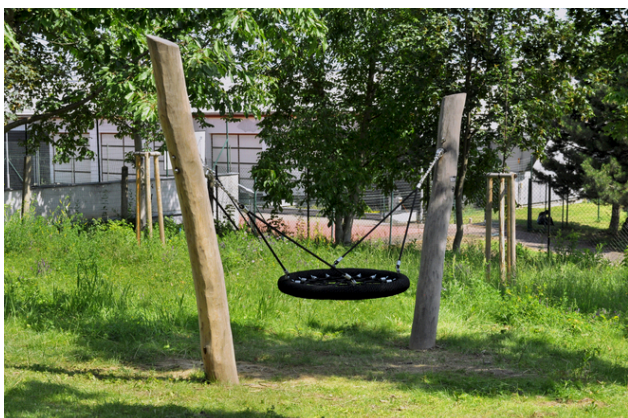

Popis herních prvků

1x zavěšená skupinová houpačka, 2x akátová stojka

No. číslo	WD-0425-00
Věková skupina	3 - 14
Rozměry (m)	4,4 x 1,1 x 2,1
Potřebná plocha (m)	4,4 x 6
Povrch tlumící náraz (m ²)	15
Max. výška pádu (m)	1
Počet uživatelů	3