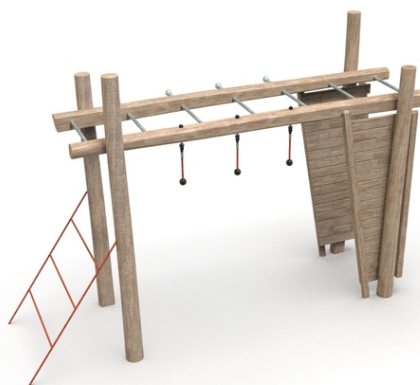

Popis herních prvků

1x síťový výlez, 3x zavěšené madlo s koulí, 4x pevné madlo s koulí, 7x ručkovací trubka

No. číslo	ND-0108-00
Věková skupina	8+
Rozměry (m)	3,9 x 1,3 x 2,6
Potřebná plocha (m)	6,8 x 4,7
Povrch tlumící náraz (m ²)	27
Max. výška pádu (m)	2,0
Počet uživatelů	1