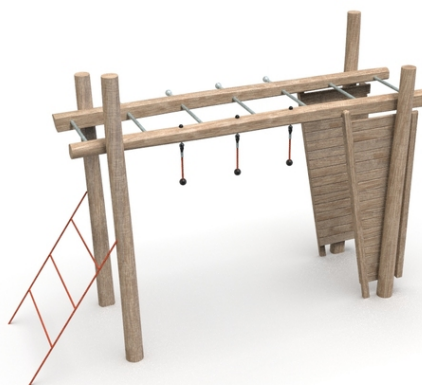

Popis herních prvků

1x síťový výlez, 3x zavěšené madlo s koulí, 4x pevné madlo s koulí, 7x ručkovací trubka

No. číslo	ND-0108-00
Věková skupina	8+
Rozměry (m)	3,9 x 1,3 x 2,6
Potřebná plocha (m)	6,8 x 4,7
Povrch tlumící náraz (m ²)	27
Max. výška pádu (m)	2,0
Počet uživatelů	1