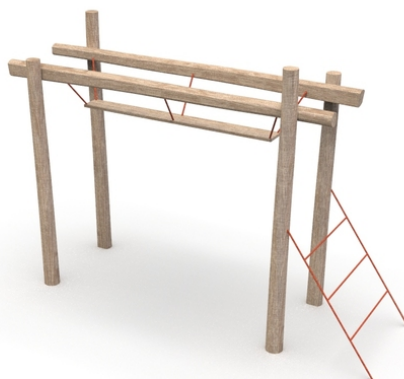

Ninjado

Ninjado 09

Popis herních prvků

1x síťový výlez, 1x zavěšená ručkovací deska

No. číslo	ND-0109-00
Věková skupina	8+
Rozměry (m)	3,9 x 1,2 x 2,6
Potřebná plocha (m)	6,3 x 4,0
Povrch tlumící náraz (m²)	22
Max. výška pádu (m)	1,9
Počet uživatelů	1

Vizualizace mají informativní charakter.