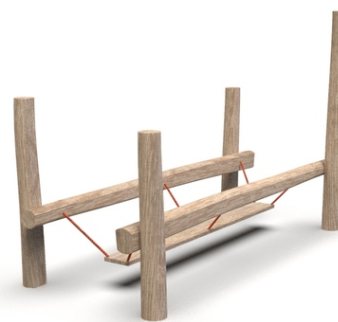

Popis herních prvků

1x zavěšená balanční deska

No. číslo	ND-0110-00
Věková skupina	8+
Rozměry (m)	2,8x1,2x1,8
Potřebná plocha (m)	5,8x3,9
Povrch tlumící náraz (m ²)	20,5
Max. výška pádu (m)	0,6
Počet uživatelů	1