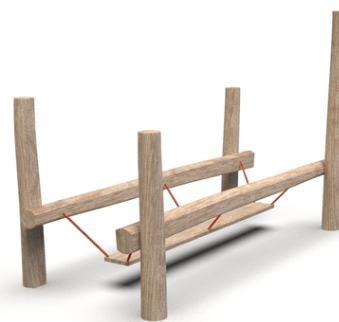

#### Popis herních prvků

1x zavěšená balanční deska

No. číslo	ND-0110-00
Věková skupina	8+
Rozměry (m)	2,8x1,2x1,8
Potřebná plocha (m)	5,8x3,9
Povrch tlumící náraz (m <sup>2</sup> )	20,5
Max. výška pádu (m)	0,6
Počet uživatelů	1