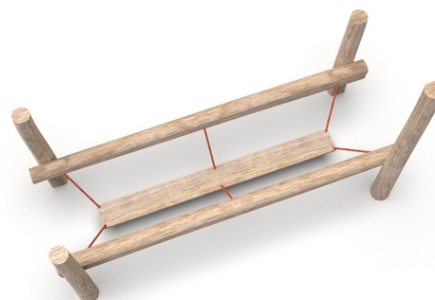

#### Popis herních prvků

1x zavěšená balanční deska

No. číslo	ND-0110-00
Věková skupina	8+
Rozměry (m)	2,8x1,2x1,8
Potřebná plocha (m)	5,8x3,9
Povrch tlumící náraz (m <sup>2</sup> )	20,5
Max. výška pádu (m)	0,6
Počet uživatelů	1