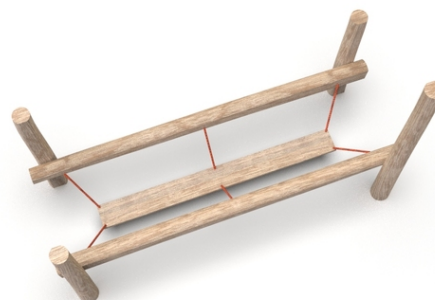

Popis herních prvků

1x zavěšená balanční deska

No. číslo	ND-0110-00
Věková skupina	8+
Rozměry (m)	2,8x1,2x1,8
Potřebná plocha (m)	5,8x3,9
Povrch tlumící náraz (m ²)	20,5
Max. výška pádu (m)	0,6
Počet uživatelů	1