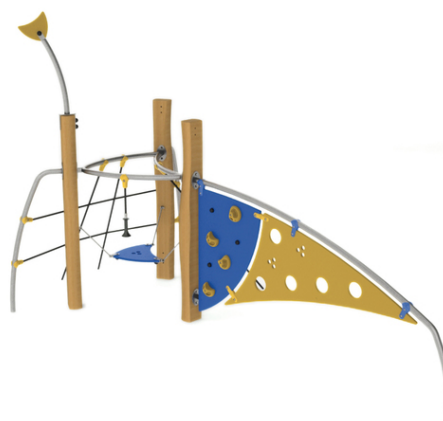

1x děrová lezecká stěna, 1x lezecká stěna s chyty, 1x šikmá šplhací síť, 1x šplhací lano s chyty, 1x závěsné madlo, 1x balanční závěsná...

No. číslo	RR-0109-00
Věková skupina	3 - 14
Rozměry (m)	1,9 x 3,8 x 2,2
Potřebná plocha (m)	6,8 x 4,9
Povrch tlumící náraz (m ²)	24,5
Max. výška pádu (m)	0,95
Počet uživatelů	6