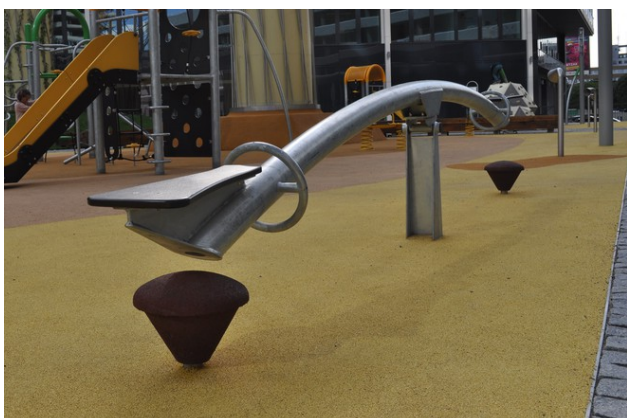

#### Popis herních prvků

vahadlová houpačka s dvěma sedátký, pryžové dorazové tlumiče

<b>No. číslo</b>	PA-0053-00
<b>Věková skupina</b>	3 - 14
<b>Rozměry (m)</b>	0,3 x 4,5 x 1,0
<b>Potřebná plocha (m)</b>	6,5 x 2,3
<b>Povrch tlumící náraz (m<sup>2</sup>)</b>	14
<b>Max. výška pádu (m)</b>	0,95
<b>Počet uživatelů</b>	2