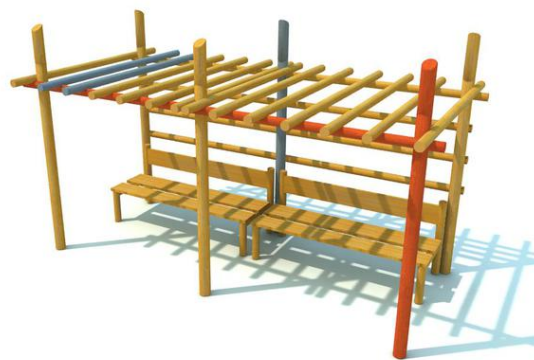

hřiště.cz, s.r.o.
sídlo firmy:
Příkop 838/6
Brno 602 00
www.hriste.cz

kanceláře, korespondence:
Zábrdovická 2
615 00 Brno-Židenice
mobil: +420 777 224 404
e-mail: info@hriste.cz

hřiště.cz

Woody Doo

Pergola

Popis herních prvků

pergola, lavičky

No. číslo BA-0059-00

Věková skupina -

Rozměry (m) 5,1 x 2,7 x 3,0

Potřebná plocha (m) 5,1 x 2,7

Povrch tlumící náraz (m²) -

Max. výška pádu (m) -

Počet uživatelů 6

Vizualizace mají informativní charakter.