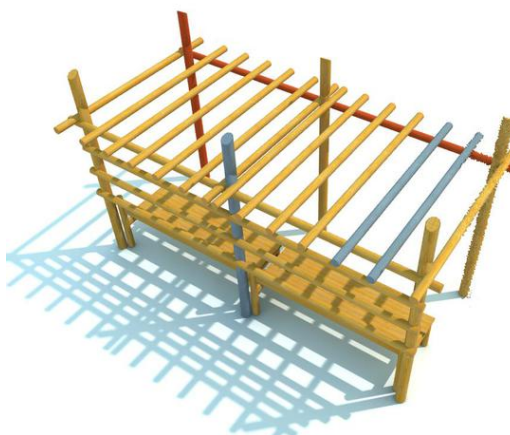

hřiště.cz, s.r.o.
sídlo firmy:
Příkop 838/6
Brno 602 00
www.hriste.cz

kanceláře, korespondence:
Zábrdovická 2
615 00 Brno-Židenice
mobil: +420 777 224 404
e-mail: info@hriste.cz

hřiště.cz

Woody Doo

Pergola

Popis herních prvků

pergola, lavičky

No. číslo BA-0059-00

Věková skupina -

Rozměry (m) 5,1 x 2,7 x 3,0

Potřebná plocha (m) 5,1 x 2,7

Povrch tlumící náraz (m²) -

Max. výška pádu (m) -

Počet uživatelů 6

Vizualizace mají informativní charakter.