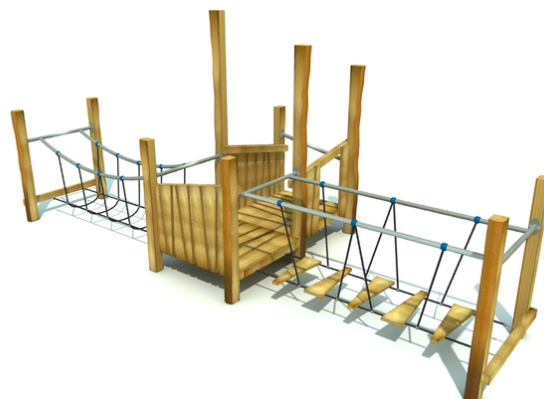

Popis herních prvků

1x konstrukce prolézačky, 1x kovové zábradlí, 2x dřevěné stěny domečku, 1x lanový most, 1x lanový most s dřevěnými stupátky

No. číslo	RR-0461-00
Věková skupina	3 - 14
Rozměry (m)	6,0 x 2,3 x 3,0
Potřebná plocha (m)	5,3 x 8,9
Povrch tlumící náraz (m ²)	38
Max. výška pádu (m)	do 0,6
Počet uživatelů	6