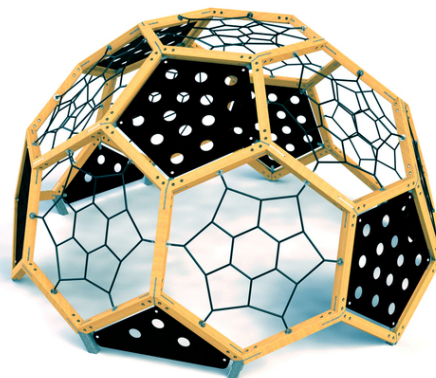

konstrukce síťové prolézačky, 9x děrovaná lezecká stěna, 10x polezná síť o různých sklonech

No. číslo	DI-0006-00
Věková skupina	3 - 14
Rozměry (m)	4,5 x 4,5 x 2,5
Potřebná plocha (m)	7,5 x 7,5
Povrch tlumící náraz (m ²)	50
Max. výška pádu (m)	2,4
Počet uživatelů	22

Vizualizace mají informativní charakter.