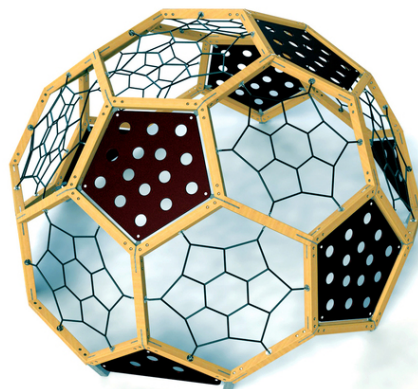

konstrukce síťové prolézačky, 9x děrovaná lezecká stěna, 10x polezná síť o různých sklonech

No. číslo	DI-0006-00
Věková skupina	3 - 14
Rozměry (m)	4,5 x 4,5 x 2,5
Potřebná plocha (m)	7,5 x 7,5
Povrch tlumící náraz (m ²)	50
Max. výška pádu (m)	2,4
Počet uživatelů	22

Vizualizace mají informativní charakter.