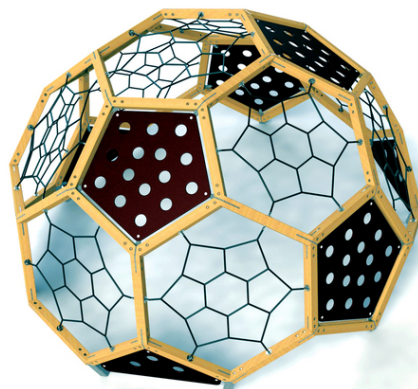

### Popis herních prvků

konstrukce síťové prolézačky, 9x děrovaná lezecká stěna, 10x polezná síť o různých sklonech

No. číslo	DI-0006-00
Věková skupina	3 - 14
Rozměry (m)	4,5 x 4,5 x 2,5
Potřebná plocha (m)	7,5 x 7,5
Povrch tlumící náraz (m <sup>2</sup> )	50
Max. výška pádu (m)	2,4
Počet uživatelů	22