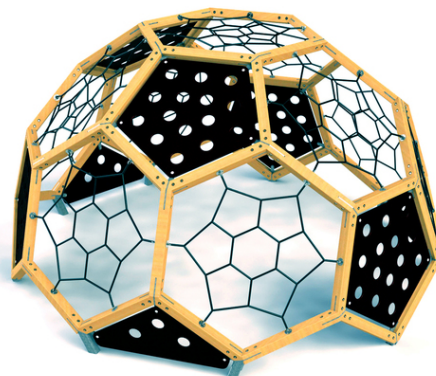

### Popis herních prvků

konstrukce síťové prolézačky, 9x děrovaná lezecká stěna, 10x polezná síť o různých sklonech

No. číslo	DI-0006-00
Věková skupina	3 - 14
Rozměry (m)	4,5 x 4,5 x 2,5
Potřebná plocha (m)	7,5 x 7,5
Povrch tlumící náraz (m <sup>2</sup> )	50
Max. výška pádu (m)	2,4
Počet uživatelů	22