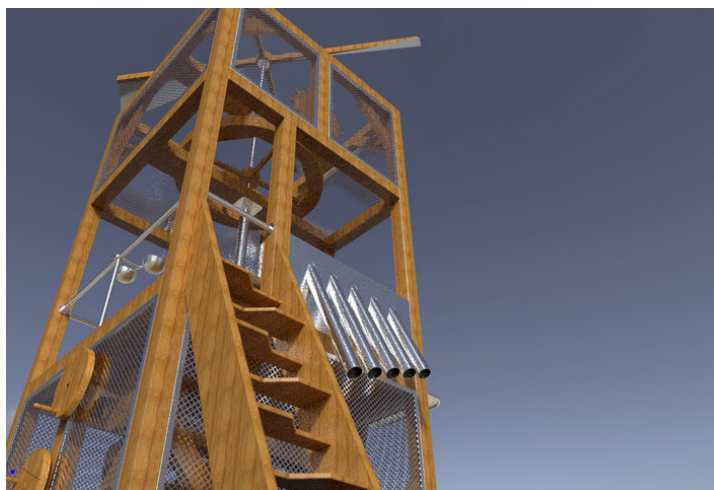

Popis herních prvků

ozubená kola, kladkostroj, korečkový dopravník,
pracovní stůl, vrtule, roury na písek

No. číslo	DI-0020-00
Věková skupina	3-14
Rozměry (m)	4,0 x 3,0 x 6,3
Potřebná plocha (m)	12,5 x 11,2
Povrch tlumící náraz (m ²)	38
Max. výška pádu (m)	3
Počet uživatelů	6