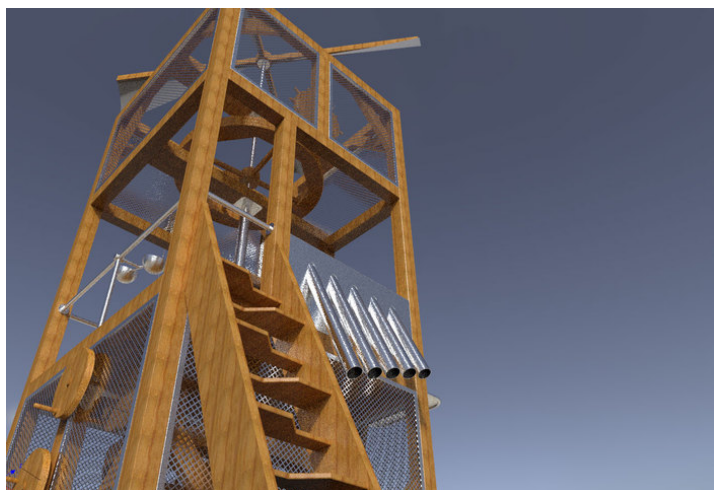

### Pískostroj Da Vinci

#### Popis herních prvků

ozubená kola, kladkostroj, korečkový dopravník,  
pracovní stůl, vrtule, roury na písek

No. číslo	DI-0020-00
Věková skupina	3-14
Rozměry (m)	4,0 x 3,0 x 6,3
Potřebná plocha (m)	12,5 x 11,2
Povrch tlumící náraz (m <sup>2</sup> )	38
Max. výška pádu (m)	3
Počet uživatelů	6