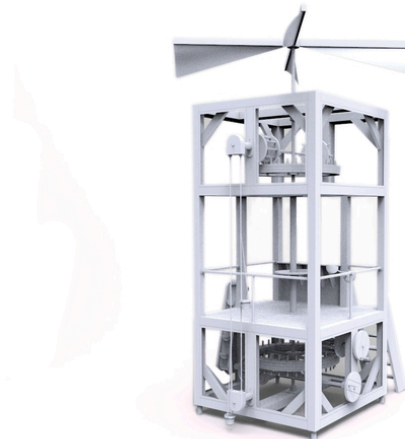

### Pískostroj Da Vinci

#### Popis herních prvků

ozubená kola, kladkostroj, korečkový dopravník,  
pracovní stůl, vrtule, roury na písek

No. číslo	DI-0020-00
Věková skupina	3-14
Rozměry (m)	4,0 x 3,0 x 6,3
Potřebná plocha (m)	12,5 x 11,2
Povrch tlumící náraz (m <sup>2</sup> )	38
Max. výška pádu (m)	3
Počet uživatelů	6