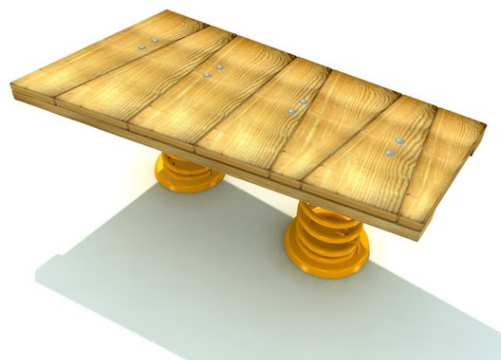

Plat 1

Popis herních prvků

1x deska, 2x pružina

No. číslo	RR-0380-00
Věková skupina	3 - 14
Rozměry (m)	1,2 x 0,7 x 0,5
Potřebná plocha (m)	4,2 x 3,7
Povrch tlumící náraz (m ²)	13
Max. výška pádu (m)	do 0,6
Počet uživatelů	2