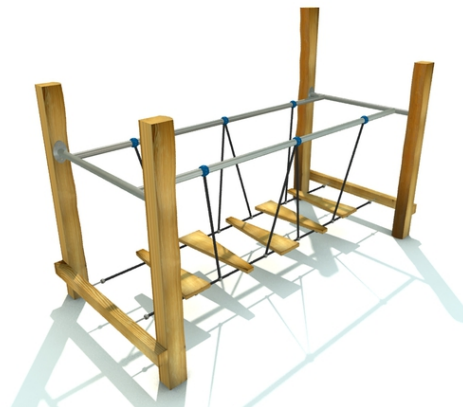

Pont 2

Popis herních prvků

1x konstrukce mostu, 1x lanový most s dřevěnými nášlapy, 1x kovová madla

No. číslo	RR-0421-00
Věková skupina	3 - 14
Rozměry (m)	2,5 x 1,2 x 1,8
Potřebná plocha (m)	5,4 x 4,1
Povrch tlumící náraz (m ²)	20
Max. výška pádu (m)	do 0,6
Počet uživatelů	2