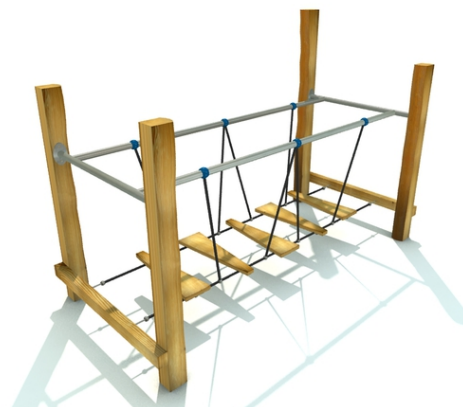

Pont 2

Popis herních prvků

1x konstrukce mostu, 1x lanový most s dřevěnými nášlapy, 1x kovová madla

No. číslo	RR-0421-00
Věková skupina	3 - 14
Rozměry (m)	2,5 x 1,2 x 1,8
Potřebná plocha (m)	5,4 x 4,1
Povrch tlumící náraz (m ²)	20
Max. výška pádu (m)	do 0,6
Počet uživatelů	2