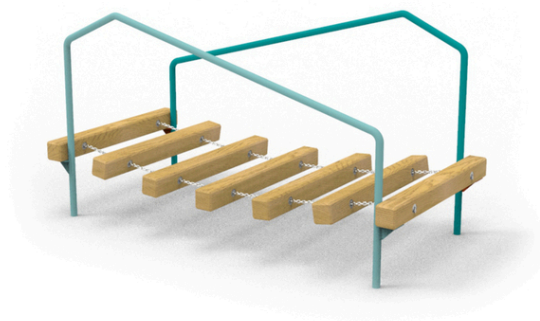

2x rám mostu, 7x dřevěná příčka

No. číslo	DI-0220-00
Věková skupina	3-14
Rozměry (m)	2,5 x 1,2 x 1,4
Potřebná plocha (m)	5,5 x 4,2
Povrch tlumící náraz (m ²)	20
Max. výška pádu (m)	0,5
Počet uživatelů	2