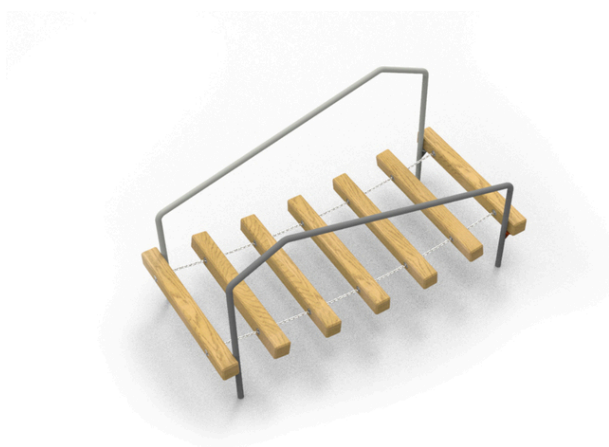

2x rám mostu, 7x dřevěná příčka

No. číslo	DI-0220-00
Věková skupina	3-14
Rozměry (m)	2,5 x 1,2 x 1,4
Potřebná plocha (m)	5,5 x 4,2
Povrch tlumící náraz (m ²)	20
Max. výška pádu (m)	0,5
Počet uživatelů	2