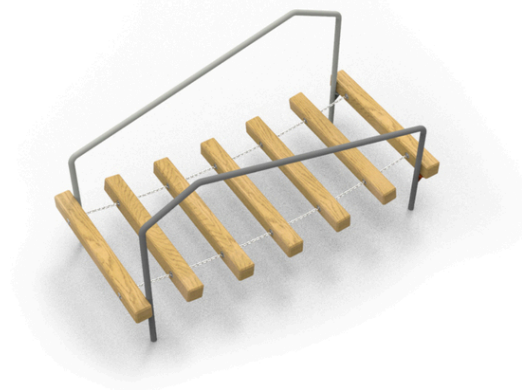

2x rám mostu, 7x dřevěná příčka

No. číslo	DI-0220-00
Věková skupina	3-14
Rozměry (m)	2,5 x 1,2 x 1,4
Potřebná plocha (m)	5,5 x 4,2
Povrch tlumící náraz (m ²)	20
Max. výška pádu (m)	0,5
Počet uživatelů	2