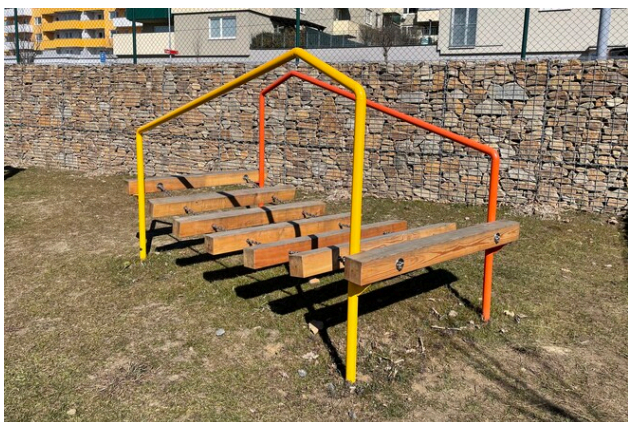

2x rám mostu, 7x dřevěná příčka

No. číslo	DI-0220-00
Věková skupina	3-14
Rozměry (m)	2,5 x 1,2 x 1,4
Potřebná plocha (m)	5,5 x 4,2
Povrch tlumící náraz (m ²)	20
Max. výška pádu (m)	0,5
Počet uživatelů	2