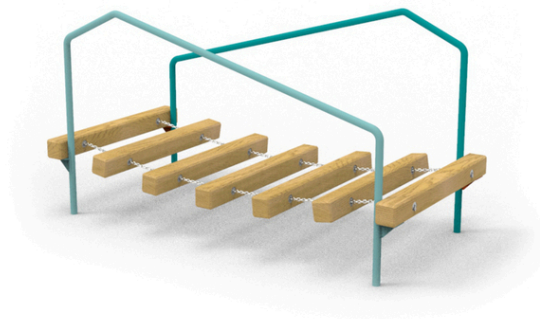

2x rám mostu, 7x dřevěná příčka

No. číslo	DI-0220-00
Věková skupina	3-14
Rozměry (m)	2,5 x 1,2 x 1,4
Potřebná plocha (m)	5,5 x 4,2
Povrch tlumící náraz (m ²)	20
Max. výška pádu (m)	0,5
Počet uživatelů	2