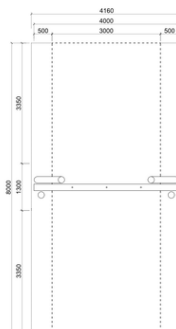

ČSN EN 1176-2:2018; ČSN EN 1176-1:2018