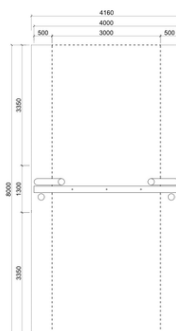

ČSN EN 1176-2:2018; ČSN EN 1176-1:2018