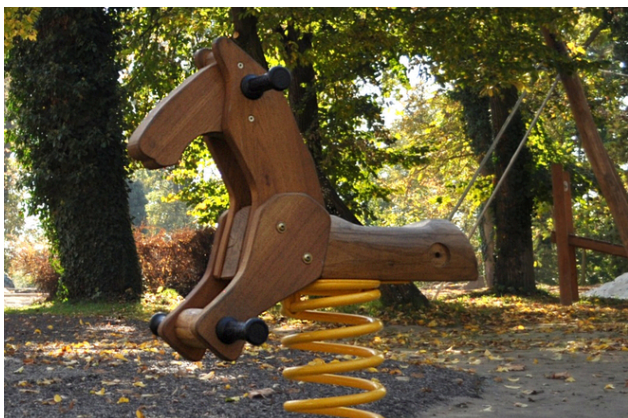

### Popis herních prvků

1x akátová konstrukce pružinového houpadla, 4x madlo,  
1x ocelová pružina

|  |                 |
|--|-----------------|
| No. číslo                              | WD-0428-00      |
| Věková skupina                         | 3 - 6           |
| Rozměry (m)                            | 0,7 x 0,4 x 0,9 |
| Potřebná plocha (m)                    | 2,4 x 2,7       |
| Povrch tlumící náraz (m <sup>2</sup> ) | 6,5             |
| Max. výška pádu (m)                    | do 0,6          |
| Počet uživatelů                        | 1               |