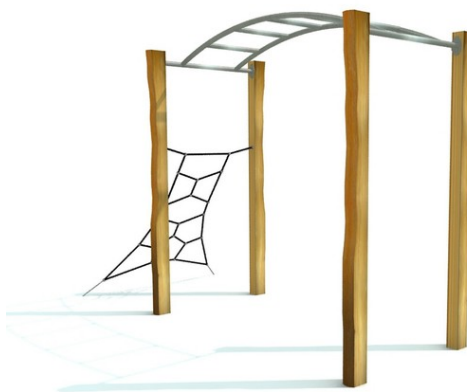

## Rob Roy Natura

### Rampal 1

#### Popis herních prvků

4x akátová stojka, 1x ručkovací žebřiny, 1x síťový výlez

No. číslo	RR-0560-00
Věková skupina	3 - 14
Rozměry (m)	3,6 x 1,6 x 2,7
Potřebná plocha (m)	6,9 x 5,7
Povrch tlumící náraz (m <sup>2</sup> )	34
Max. výška pádu (m)	2,5
Počet uživatelů	2