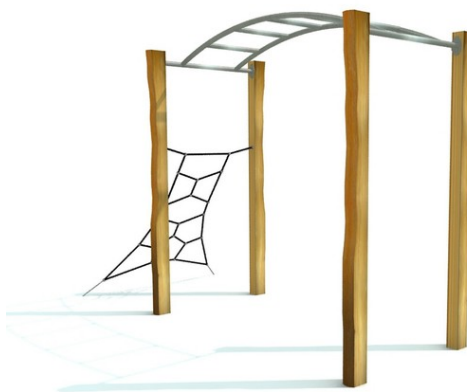

Rampal 1

Popis herních prvků

4x akátová stojka, 1x ručkovací žebřiny, 1x síťový výlez

No. číslo	RR-0560-00
Věková skupina	3 - 14
Rozměry (m)	3,6 x 1,6 x 2,7
Potřebná plocha (m)	6,9 x 5,7
Povrch tlumící náraz (m ²)	34
Max. výška pádu (m)	2,5
Počet uživatelů	2

Vizualizace mají informativní charakter.